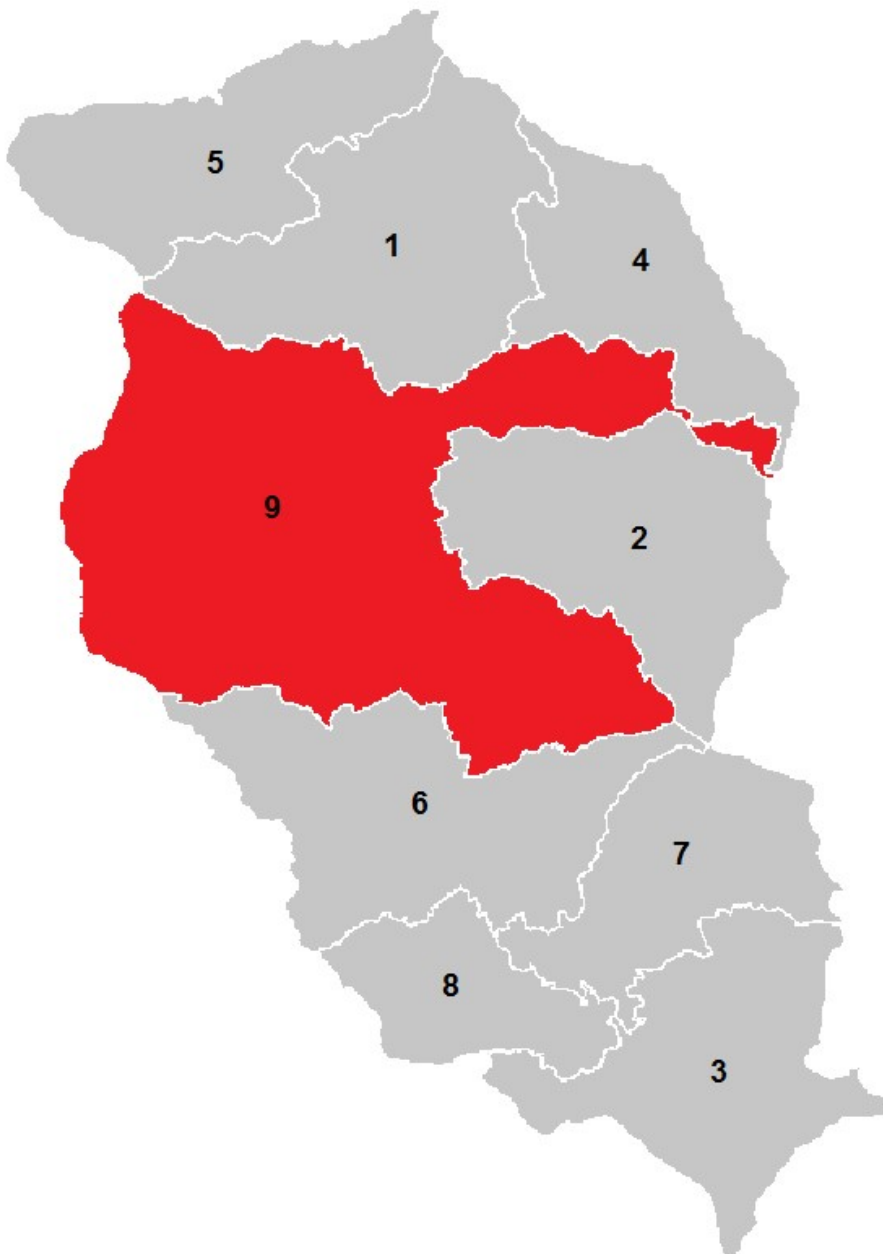

# GEMEINDEN in Kärnten

## BEZIRK WOLFSBERG (WO)

Einwohner (2020)	52.607
Fläche in km <sup>2</sup>	974
Anzahl Gemeinden	9

### Gemeinden im Bezirk Wolfsberg

- 1 Bad Sankt Leonhard im Lavanttal
- 2 Frantschach-Sankt Gertraud
- 3 Lavamünd
- 4 Preitenegg
- 5 Reichenfels
- 6 Sankt Andrä
- 7 Sankt Georgen im Lavanttal
- 8 Sankt Paul im Lavanttal
- 9 **Wolfsberg**