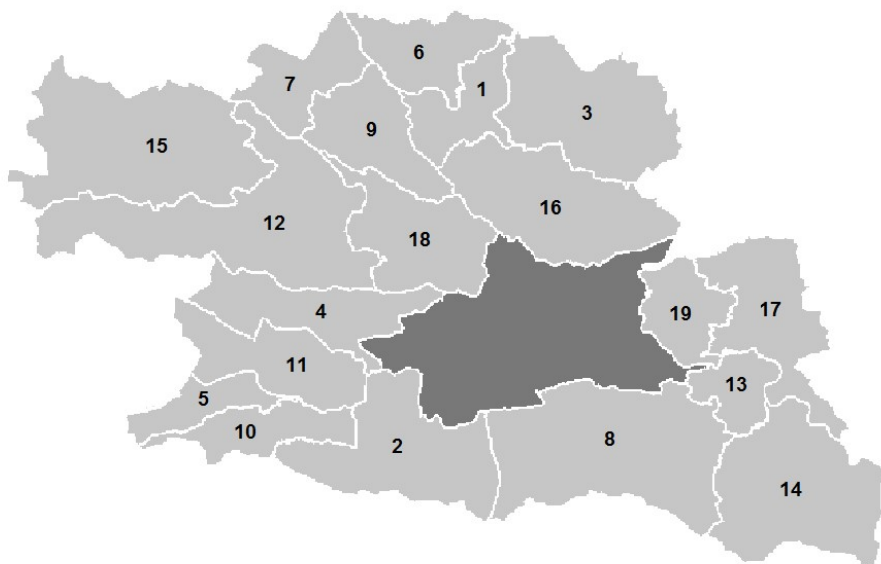

GEMEINDEN in Kärnten

BEZIRK VILLACH-LAND (VL)

Einwohner (2020)	64.618
Fläche in km²	1.009
Anzahl Gemeinden	19

Gemeinden im Bezirk Villach-Land

- | | |
|-----------------------------|-----------------------------|
| 1 Aflitz am See | 11 Nötsch im Gailtal |
| 2 Arnoldstein | 12 Paternion |
| 3 Arriach | 13 Rosegg |
| 4 Bad Bleiberg | 14 Sankt Jakob im Rosental |
| 5 Feistritz an der Gail | 15 Stockenboi |
| 6 Feld am See | 16 Treffen am Ossiacher See |
| 7 Ferndorf | 17 Velden am Wörther See |
| 8 Finkenstein am Faaker See | 18 Weißenstein |
| 9 Fresach | 19 Wernberg |
| 10 Hohenthurn | |