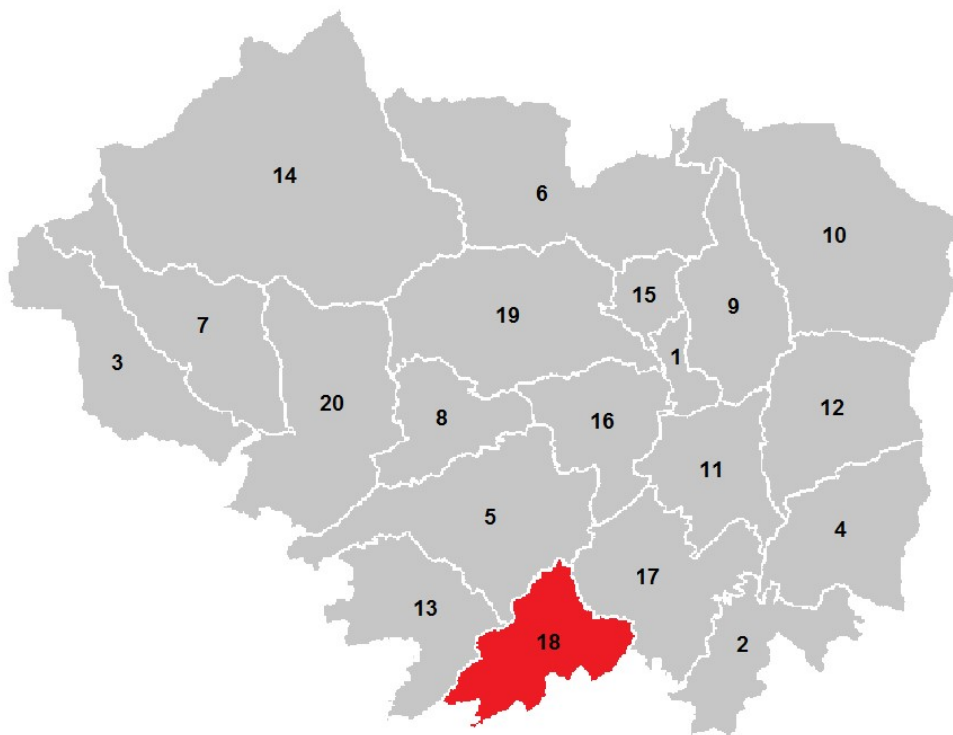

# GEMEINDEN in Kärnten

## BEZIRK SANKT VEIT AN DER GLAN (SV)

<b>Einwohner (2020)</b>	54.186
<b>Fläche in km<sup>2</sup></b>	1.494
<b>Anzahl Gemeinden</b>	20

### Gemeinden im Bezirk Sankt Veit an der Glan

- |                   |                             |
|-------------------|-----------------------------|
| 1 Althofen        | 11 Kappel am Krappfeld      |
| 2 Brückl          | 12 Klein Sankt Paul         |
| 3 Deutsch-Griffen | 13 Liebenfels               |
| 4 Eberstein       | 14 Metnitz                  |
| 5 Frauenstein     | 15 Micheldorf               |
| 6 Friesach        | 16 Mölbling                 |
| 7 Glödnitz        | 17 Sankt Georgen am Längsee |
| 8 Gurk            | 18 Sankt Veit an der Glan   |
| 9 Guttaring       | 19 Straßburg                |
| 10 Hüttenberg     | 20 Weitensfeld im Gurktal   |