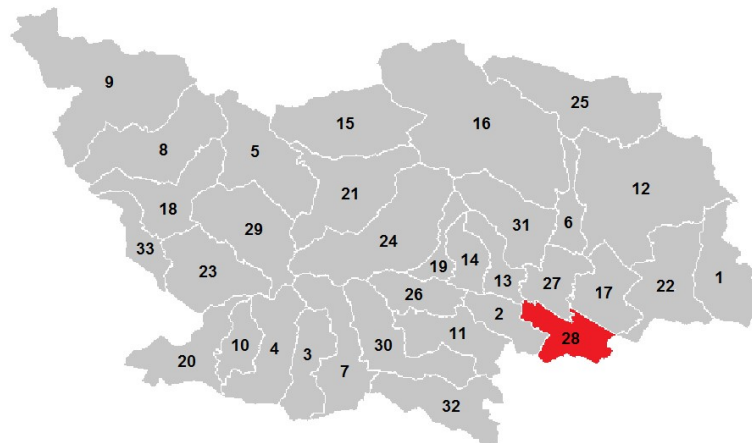

# GEMEINDEN in Kärnten

## BEZIRK SPITTAL AN DER DRAU (SP)

Einwohner (2020)	75.868
Fläche in km <sup>2</sup>	2.765
Anzahl Gemeinden	33

### Gemeinden im Bezirk Spittal an der Drau

- |                      |                          |
|----------------------|--------------------------|
| 1 Bad Kleinkirchheim | 18 Mörttschach           |
| 2 Baldramsdorf       | 19 Mühldorf              |
| 3 Berg im Drautal    | 20 Oberdrauburg          |
| 4 Dellach im Drautal | 21 Obervellach           |
| 5 Flattach           | 22 Radenthein            |
| 6 Gmünd in Kärnten   | 23 Ranggersdorf          |
| 7 Greifenburg        | 24 Reißeck               |
| 8 Großkirchheim      | 25 Rennweg am Katschberg |
| 9 Heiligenblut       | 26 Sachsenburg           |
| 10 Irschen           | 27 Seeboden              |
| 11 Kleblach-Lind     | 28 Spittal an der Drau   |
| 12 Krams in Kärnten  | 29 Stall                 |
| 13 Lendorf           | 30 Steinfeld             |
| 14 Lurnfeld          | 31 Trebesing             |
| 15 Mallnitz          | 32 Weißensee             |
| 16 Malta             | 33 Winklern              |