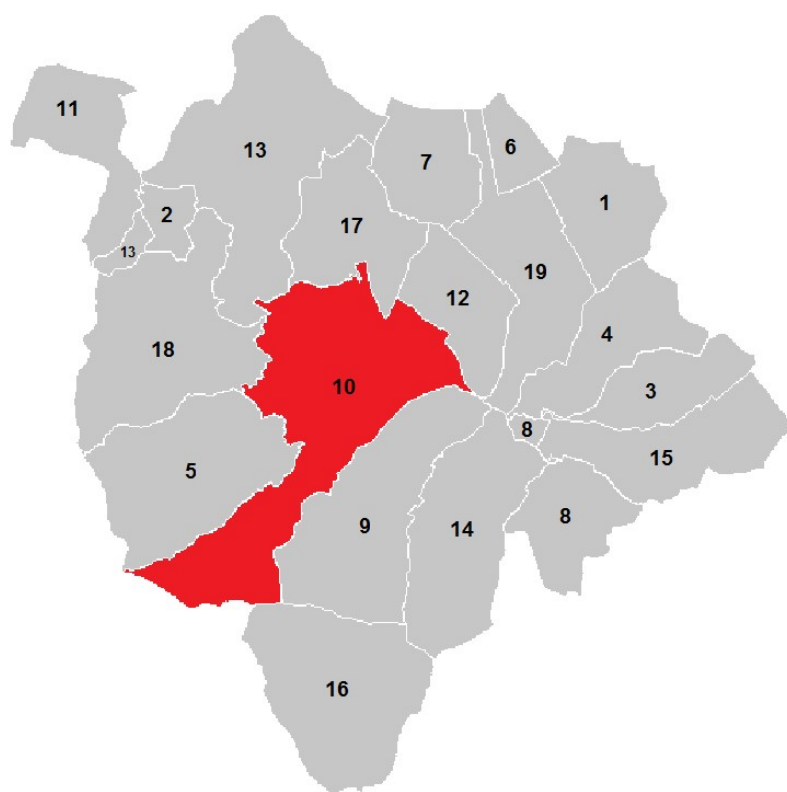

# GEMEINDEN im Burgenland

## BEZIRK MATTERSBURG (MA)

<b>Einwohner (2020)</b>	42.042
<b>Fläche in km<sup>2</sup></b>	238
<b>Anzahl Gemeinden</b>	19

### Gemeinden im Bezirk Mattersburg

- |                             |                             |
|-----------------------------|-----------------------------|
| 1 Antau                     | 11 Neudörfli                |
| 2 Bad Sauerbrunn            | 12 Pöttelsdorf              |
| 3 Baumgarten                | 13 Pöttsching               |
| 4 Draßburg                  | 14 Rohrbach bei Mattersburg |
| 5 Forchtenstein             | 15 Schattendorf             |
| 6 Hirn                      | 16 Sieggraben               |
| 7 Krensdorf                 | 17 Sigleß                   |
| 8 Loipersbach im Burgenland | 18 Wiesen                   |
| 9 Marz                      | 19 Zemendorf-Stöttera       |
| 10 Mattersburg              |                             |