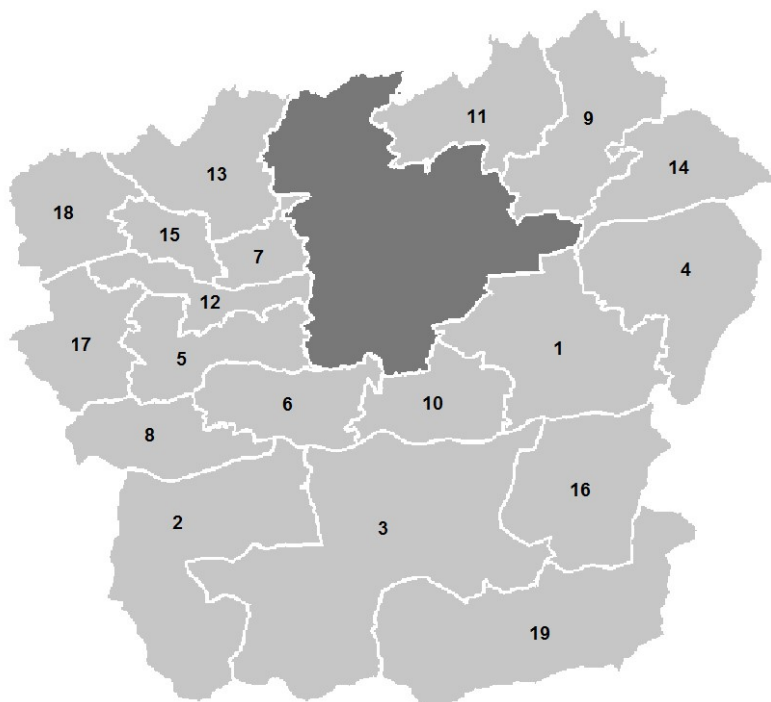

GEMEINDEN in Kärnten

BEZIRK KLAGENFURT-LAND (KL)

Einwohner (2020)	60.014
Fläche in km²	766
Anzahl Gemeinden	19

Gemeinden im Bezirk Klagenfurt-Land

- | | |
|-----------------------------|---------------------------------|
| 1 Ebenthal in Kärnten | 11 Maria Saal |
| 2 Feistritz im Rosental | 12 Maria Wörth |
| 3 Ferlach | 13 Moosburg |
| 4 Grafenstein | 14 Poggersdorf |
| 5 Keutschach am See | 15 Pörschach am Wörther See |
| 6 Köttmannsdorf | 16 Sankt Margareten im Rosental |
| 7 Krumpendorf am Wörthersee | 17 Schiefing am See |
| 8 Ludmannsdorf | 18 Techelsberg am Wörther See |
| 9 Magdalensberg | 19 Zell |
| 10 Maria Rain | |