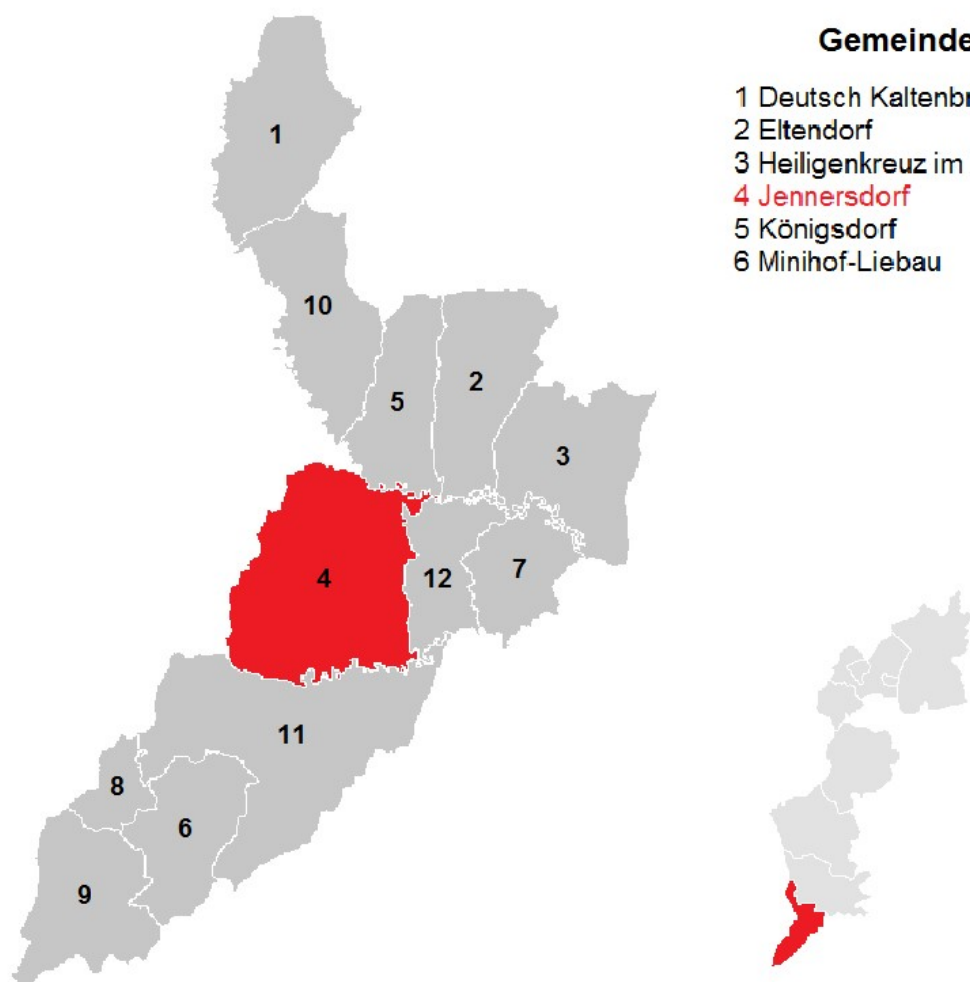

GEMEINDEN im Burgenland

BEZIRK JENNERSDORF (JE)

| | |
|---------------------------|--------|
| Einwohner (2020) | 17.097 |
| Fläche in km ² | 253 |
| Anzahl Gemeinden | 12 |

Gemeinden im Bezirk Jennersdorf

- | | |
|-------------------------------|-----------------------------|
| 1 Deutsch Kaltenbrunn | 7 Mogersdorf |
| 2 Eltendorf | 8 Mühligaben |
| 3 Heiligenkreuz im Lafnitztal | 9 Neuhaus am Klausenbach |
| 4 Jennersdorf | 10 Rudersdorf |
| 5 Königsdorf | 11 Sankt Martin an der Raab |
| 6 Minihof-Liebau | 12 Weichselbaum |