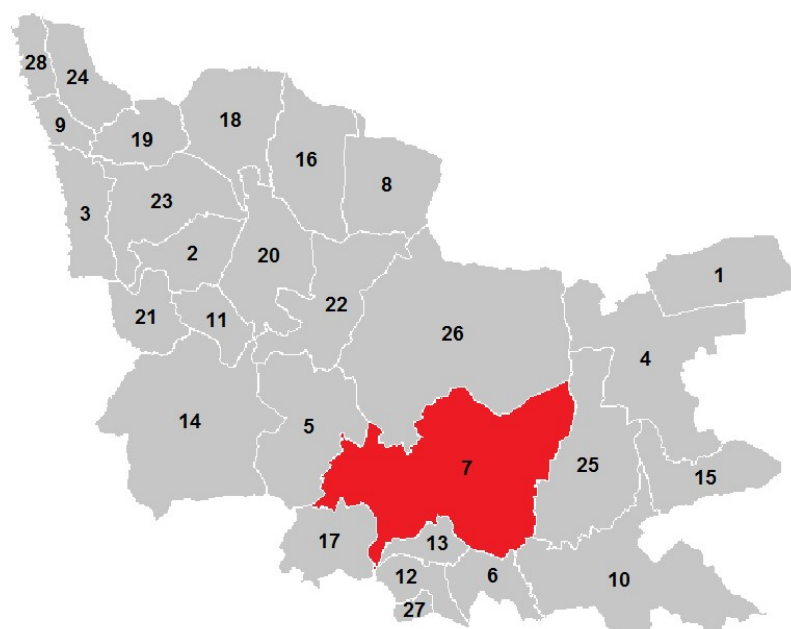

GEMEINDEN im Burgenland

BEZIRK GÜSSING (GS)

Einwohner (2020)	25.699
Fläche in km²	485
Anzahl Gemeinden	28

Gemeinden im Bezirk Güssing

- | | |
|-------------------------|--------------------------------|
| 1 Bildein | 15 Moschendorf |
| 2 Bocksdorf | 16 Neuberg im Burgenland |
| 3 Burgauberg-Neudauberg | 17 Neustift bei Güssing |
| 4 Eberau | 18 Olbendorf |
| 5 Gerersdorf-Sulz | 19 Ollersdorf im Burgenland |
| 6 Großmürbisch | 20 Rauchwart |
| 7 Güssing | 21 Rohr im Burgenland |
| 8 Güttenbach | 22 Sankt Michael im Burgenland |
| 9 Hackerberg | 23 Stegersbach |
| 10 Heiligenbrunn | 24 Stinatz |
| 11 Heugraben | 25 Strem |
| 12 Inzenhof | 26 Tobaj |
| 13 Kleinmürbisch | 27 Tschanigraben |
| 14 Kukmirn | 28 Wörterberg |