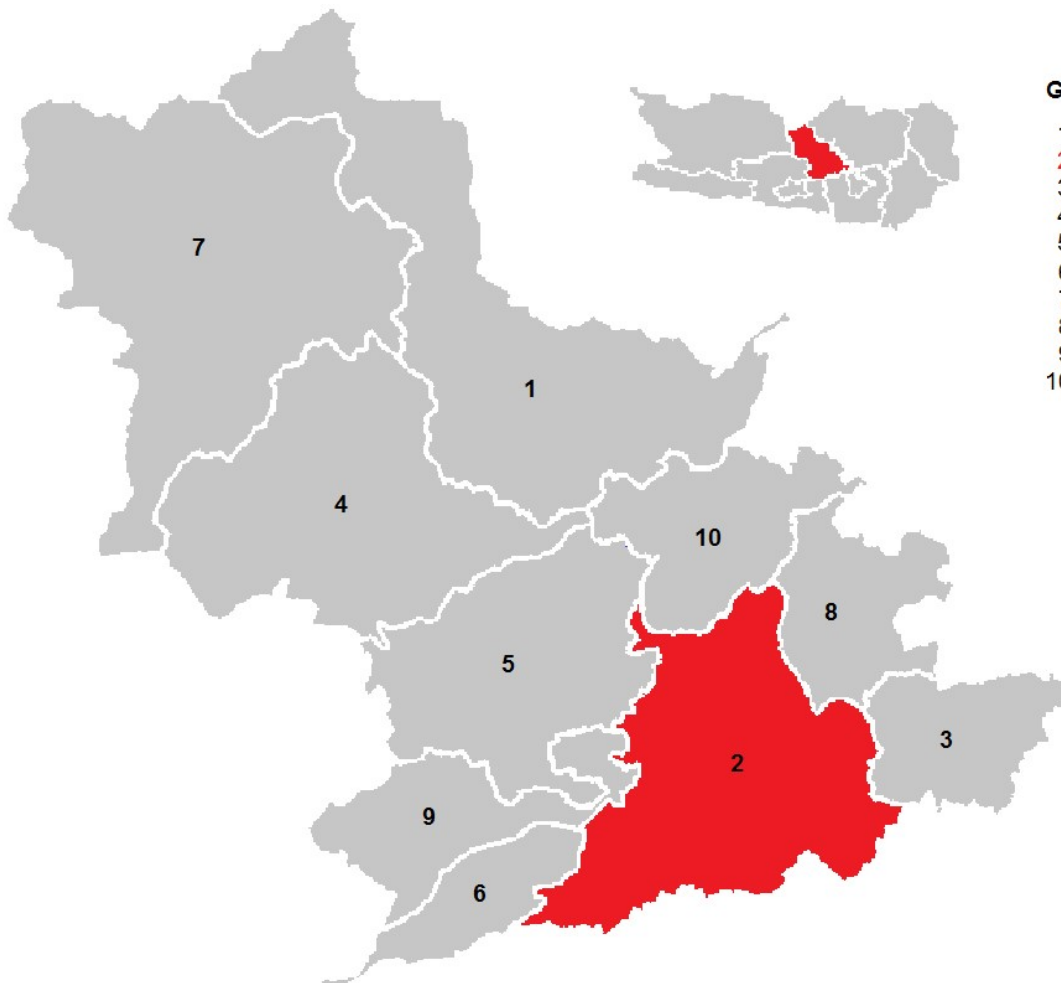

# GEMEINDEN in Kärnten

## BEZIRK FELDKIRCHEN (FE)

Einwohner (2020)	29.902
Fläche in km <sup>2</sup>	558
Anzahl Gemeinden	10

### Gemeinden im Bezirk Feldkirchen

- 1 Albeck
- 2 **Feldkirchen in Kärnten**
- 3 Glanegg
- 4 Gnesau
- 5 Himmelberg
- 6 Ossiach
- 7 Reichenau
- 8 Sankt Urban
- 9 Steindorf am Ossiacher See
- 10 Steuerberg