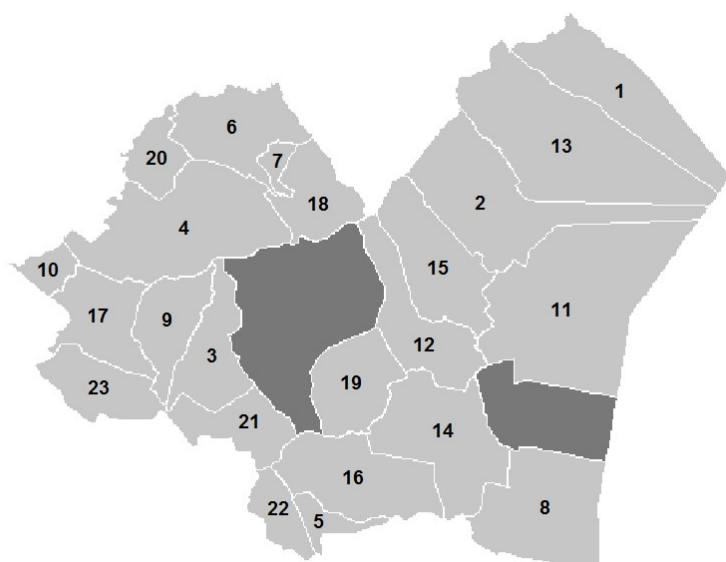

GEMEINDEN im Burgenland

BEZIRK EISENSTADT UMGEBUNG (EU)

Einwohner (2020)	43.236
Fläche in km²	453
Anzahl Gemeinden	23

Gemeinden im Bezirk Eisenstadt-Umgebung

- 1 Breitenbrunn
- 2 Donnerskirchen
- 3 Großhöflein
- 4 Hornstein
- 5 Klingenbach
- 6 Leithaprodersdorf
- 7 Loretto
- 8 Mörbisch am See
- 9 Müllendorf
- 10 Neufeld an der Leitha
- 11 Oggau am Neusiedler See
- 12 Oslip
- 13 Purbach am Neusiedler See
- 14 Sankt Margarethen im Burgenland
- 15 Schützen am Gebirge
- 16 Siegendorf
- 17 Steinbrunn
- 18 Stotzing
- 19 Trausdorf an der Wulka
- 20 Wimpassing an der Leitha
- 21 Wulkaprodersdorf
- 22 Zagersdorf
- 23 Zillingtal