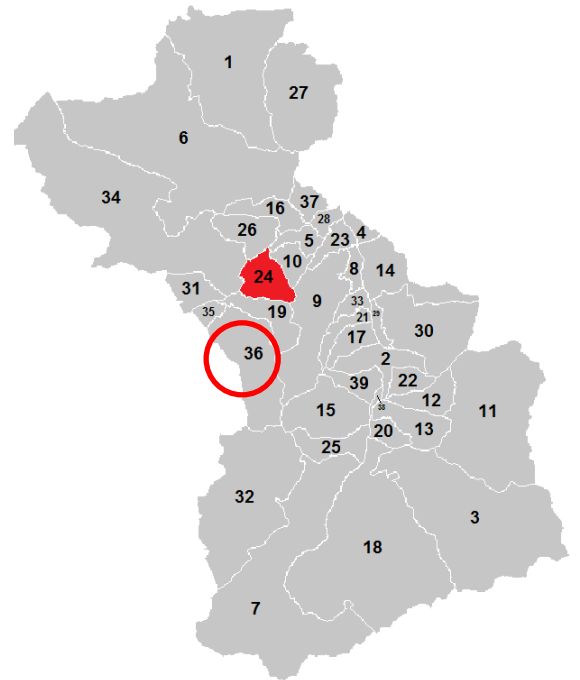

GEMEINDEN in Tirol

WEERBERG Bezirk Schwaz (SZ)

Gemeinden im Bezirk Schwaz

- | | |
|------------------------|------------------------|
| 1 Achenkirch | 21 Ried im Zillertal |
| 2 Aschau im Zillertal | 22 Rohrberg |
| 3 Brandberg | 23 Schlitters |
| 4 Bruck am Ziller | 24 Schwaz |
| 5 Buch in Tirol | 25 Schwendau |
| 6 Eben am Achensee | 26 Stans |
| 7 Finkenberg | 27 Steinberg am Rofan |
| 8 Fügen | 28 Strass im Zillertal |
| 9 Fügenberg | 29 Stumm |
| 10 Gallzein | 30 Stummerberg |
| 11 Gerlos | 31 Terfens |
| 12 Gerlosberg | 32 Tux |
| 13 Hainzenberg | 33 Uderns |
| 14 Hart im Zillertal | 34 Vomp |
| 15 Hippach | 35 Weer |
| 16 Jenbach | 36 Weerberg |
| 17 Kaltenbach | 37 Wiesing |
| 18 Mayrhofen | 38 Zell am Ziller |
| 19 Pill | 39 Zellberg |
| 20 Ramsau im Zillertal | |

Einwohner (2011)	2.320
Fläche in km ²	55,4
Postleitzahl	6133
Seehöhe in m	882
Katastralgemeinde	Weerberg

Besucht am 6. August 2011