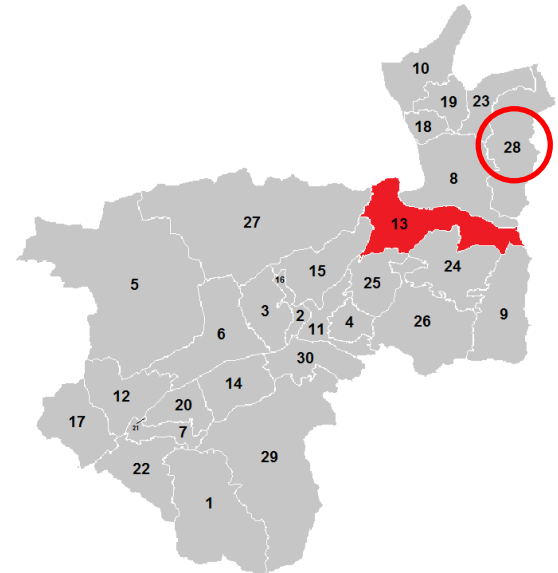

GEMEINDEN in Tirol

WALCHSEE Bezirk Kufstein (KU)

Gemeinden im Bezirk Kufstein

- | | |
|----------------------|------------------------------|
| 1 Alpbach | 16 Mariastein |
| 2 Angath | 17 Münster |
| 3 Angerberg | 18 Niederndorf |
| 4 Bad Häring | 19 Niederndorferberg |
| 5 Brandenburg | 20 Radfeld |
| 6 Breitenbach am Inn | 21 Rattenberg |
| 7 Brixlegg | 22 Reith im Alpbachtal |
| 8 Ebbs | 23 Rettenschöss |
| 9 Ellmau | 24 Scheffau am Wilden Kaiser |
| 10 Erl | 25 Schwoich |
| 11 Kirchbichl | 26 Söll |
| 12 Kramsach | 27 Thiersee |
| 13 Kufstein | 28 Walchsee |
| 14 Kundl | 29 Wildschönau |
| 15 Langkampfen | 30 Wörgl |

Einwohner (2010)	1.798
Fläche in km²	39,24
Postleitzahl	6344
Seehöhe in m	658
Katastralgemeinde	Walchsee

Besucht am 3. September 2010