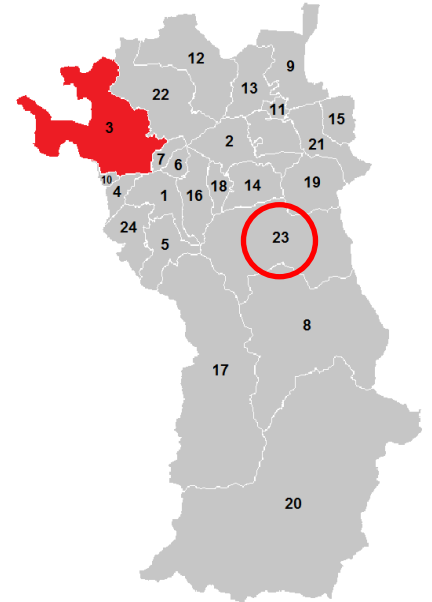

# GEMEINDEN in Tirol

## **UMHAUSEN** Bezirk Imst (IM)

### Gemeinden im Bezirk Imst

- |                   |                              |
|-------------------|------------------------------|
| 1 Arzl im Pitztal | 13 Obsteig                   |
| 2 Haiming         | 14 Oetz                      |
| <b>3 Imst</b>     | 15 Rietz                     |
| 4 Imsterberg      | 16 Roppen                    |
| 5 Jerzens         | 17 Sankt Leonhard im Pitztal |
| 6 Karres          | 18 Sautens                   |
| 7 Karrösten       | 19 Silz                      |
| 8 Längenfeld      | 20 Sölden                    |
| 9 Mieming         | 21 Stams                     |
| 10 Mils bei Imst  | 22 Tarrenz                   |
| 11 Mötz           | 23 Umhausen                  |
| 12 Nassereith     | 24 Wens                      |

<b>Einwohner (2019)</b>	3.271
<b>Fläche in km<sup>2</sup></b>	137,31
<b>Postleitzahl</b>	6441
<b>Seehöhe in m</b>	1.031
<b>Katastralgemeinde</b>	Umhausen

**Besucht am 8. Juni 2019**