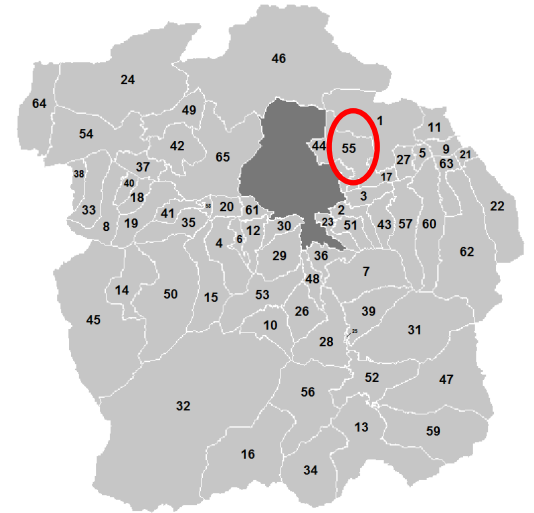

GEMEINDEN in Tirol

THAUR Bezirk Innsbruck Land (IL)

Gemeinden im Bezirk Innsbruck Land

- | | | |
|-----------------------|--------------------------|------------------------------|
| 1 Absam | 23 Lans | 45 Sankt Sigmund im Sellrain |
| 2 Aldrans | 24 Leutasch | 46 Scharnitz |
| 3 Ampass | 25 Matri am Brenner | 47 Schmirn |
| 4 Axams | 26 Mieders | 48 Schönberg im Stubaital |
| 5 Baumkirchen | 27 Mils | 49 Seefeld in Tirol |
| 6 Birgitz | 28 Mühlbachl | 50 Sellrain |
| 7 Ellbögen | 29 Mutters | 51 Sistrans |
| 8 Flauring | 30 Natters | 52 Steinach am Brenner |
| 9 Fritzens | 31 Navis | 53 Telfes im Stubai |
| 10 Fulpmes | 32 Neustift im Stubaital | 54 Telfs |
| 11 Gnadenwald | 33 Oberhofen im Inntal | 55 Thaur |
| 12 Götzens | 34 Oberberg am Brenner | 56 Trins |
| 13 Gries am Brenner | 35 Oberperfuss | 57 Tulfes |
| 14 Gries im Sellrain | 36 Patsch | 58 Unterperfuss |
| 15 Grinzens | 37 Pettnau | 59 Vals |
| 16 Gschnitz | 38 Pfaffenhofen | 60 Volders |
| 17 Hall in Tirol | 39 Pfons | 61 Völs |
| 18 Hatting | 40 Polling in Tirol | 62 Wattenberg |
| 19 Inzing | 41 Ranggen | 63 Wattens |
| 20 Kernmaten in Tirol | 42 Reith bei Seefeld | 64 Wildermieming |
| 21 Kolsass | 43 Rinn | 65 Zirl |
| 22 Kolsassberg | 44 Rum | |

Einwohner (2011)	3.760
Fläche in km2	21,1
Postleitzahl	6065
Seehöhe in m	633
Katastralgemeinden	Thaur I, Thaur II

Besucht am 6. August 2011

06.08.2011