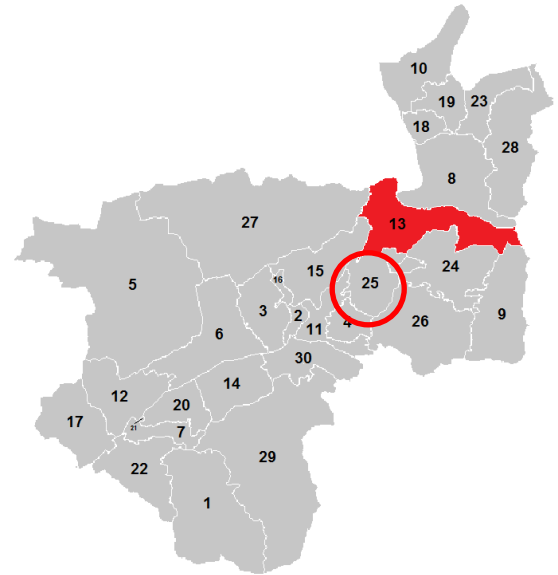

GEMEINDEN in Tirol

SCHWOICH Bezirk Kufstein (KU)

Gemeinden im Bezirk Kufstein

- | | |
|----------------------|------------------------------|
| 1 Alpbach | 16 Mariastein |
| 2 Angath | 17 Münster |
| 3 Angerberg | 18 Niederndorf |
| 4 Bad Häring | 19 Niederndorferberg |
| 5 Brandenburg | 20 Radfeld |
| 6 Breitenbach am Inn | 21 Rattenberg |
| 7 Brixlegg | 22 Reith im Alpbachtal |
| 8 Ebbs | 23 Rettenschöss |
| 9 Ellmau | 24 Scheffau am Wilden Kaiser |
| 10 Erl | 25 Schwoich |
| 11 Kirchbichl | 26 Söll |
| 12 Kramsach | 27 Thiersee |
| 13 Kufstein | 28 Walchsee |
| 14 Kundl | 29 Wildschönau |
| 15 Langkampfen | 30 Wörgl |

Einwohner (2010)	2.293
Fläche in km²	18,77
Postleitzahl	6334
Seehöhe in m	583
Katastralgemeinde	Schwoich

Besucht am 3. September 2010