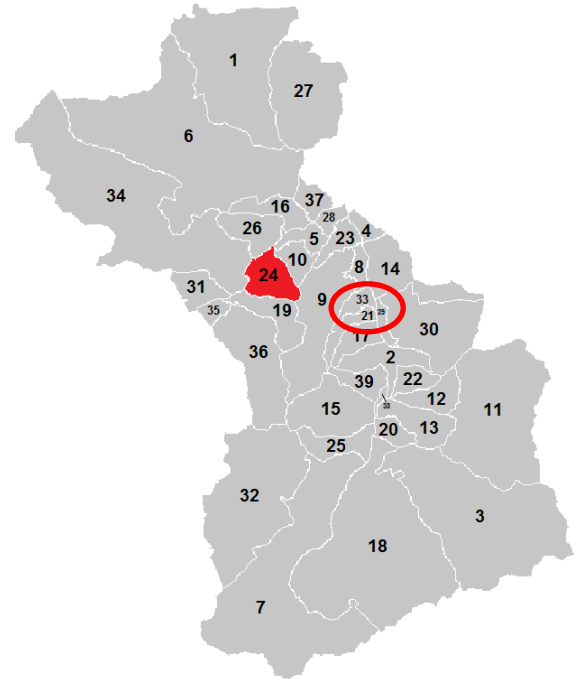

GEMEINDEN in Tirol

RIED im Zillertal Bezirk Schwaz (SZ)

Gemeinden im Bezirk Schwaz

- | | |
|------------------------|------------------------|
| 1 Achenkirch | 21 Ried im Zillertal |
| 2 Aschau im Zillertal | 22 Rohrberg |
| 3 Brandberg | 23 Schlitters |
| 4 Bruck am Ziller | 24 Schwaz |
| 5 Buch bei Jenbach | 25 Schwendau |
| 6 Eben am Achensee | 26 Stans |
| 7 Finkenberg | 27 Steinberg am Rofan |
| 8 Fügen | 28 Strass im Zillertal |
| 9 Fügenberg | 29 Stumm |
| 10 Gallzein | 30 Stummerberg |
| 11 Gerlos | 31 Terfens |
| 12 Gerlosberg | 32 Tux |
| 13 Hainzenberg | 33 Uderns |
| 14 Hart im Zillertal | 34 Vomp |
| 15 Hippach | 35 Weer |
| 16 Jenbach | 36 Weerberg |
| 17 Kaltenbach | 37 Wiesing |
| 18 Mayrhofen | 38 Zell am Ziller |
| 19 Pill | 39 Zellberg |
| 20 Ramsau im Zillertal | |

Einwohner (2010)	1.238
Fläche in km2	9,46
Postleitzahl	6272
Seehöhe in m	573
Katastralgemeinde	Ried

Besucht am 4. September 2010