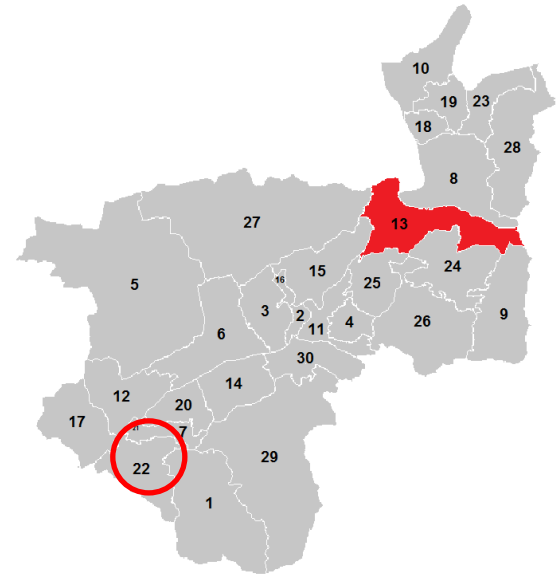

GEMEINDEN in Tirol

REITH im Alpbachtal **Bezirk Kufstein (KU)**

Gemeinden im Bezirk Kufstein

- | | |
|----------------------|------------------------------|
| 1 Alpbach | 16 Mariastein |
| 2 Angath | 17 Münster |
| 3 Angerberg | 18 Niederdorf |
| 4 Bad Häring | 19 Niederdorferberg |
| 5 Brandenberg | 20 Radfeld |
| 6 Breitenbach am Inn | 21 Rattenberg |
| 7 Brixlegg | 22 Reith im Alpbachtal |
| 8 Ebbs | 23 Rettenschöss |
| 9 Ellmau | 24 Scheffau am Wilden Kaiser |
| 10 Erl | 25 Schwoich |
| 11 Kirchbichl | 26 Söll |
| 12 Kramsach | 27 Thiersee |
| 13 Kufstein | 28 Walchsee |
| 14 Kundl | 29 Wildschönau |
| 15 Langkampfen | 30 Wörgl |

Einwohner (2010)	2.681
Fläche in km²	27,41
Postleitzahl	6235
Seehöhe in m	637
Katastralgemeinden	Hygna, Reith, Scheffach

Besucht am 4. September 2010