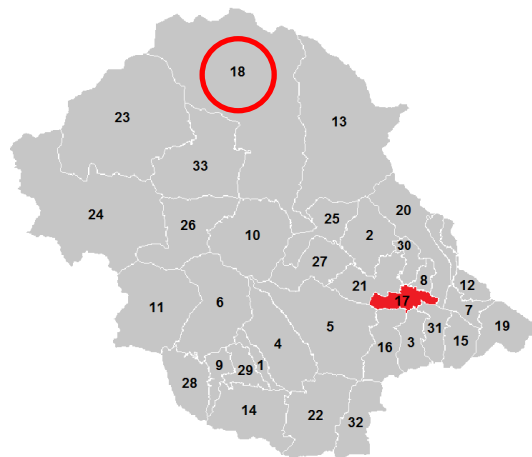

GEMEINDEN in Tirol

MATREI in Osttirol Bezirk Lienz (LZ)

Gemeinden im Bezirk Lienz

- | | |
|------------------------------|-------------------------------|
| 1 Abfaltersbach | 18 Matrei in Osttirol |
| 2 Ainet | 19 Nikolsdorf |
| 3 Amlach | 20 Nußdorf-Debant |
| 4 Anras | 21 Oberlienz |
| 5 Assling | 22 Obertilliach |
| 6 Außervillgraten | 23 Prägraten am Großvenediger |
| 7 Dölsach | 24 Sankt Jakob in Deferegggen |
| 8 Gaimberg | 25 Sankt Johann im Walde |
| 9 Heinfels | 26 Sankt Veit in Deferegggen |
| 10 Hopfgarten in Deferegggen | 27 Schlaiten |
| 11 Innervillgraten | 28 Sillian |
| 12 Iselsberg-Stronach | 29 Strassen |
| 13 Kals am Großglockner | 30 Thurn |
| 14 Kartitsch | 31 Tristach |
| 15 Lavant | 32 Untertilliach |
| 16 Leisach | 33 Virgen |
| 17 Lienz | |

Einwohner (2011)	4.798
Fläche in km2	277,8
Postleitzahl	9971
Seehöhe in m	975
Katastralgemeinden	Matrei in Osttirol Land, Matrei in Osttirol Markt

Besucht am 6. Juli 2011

06.07.2011 13:37