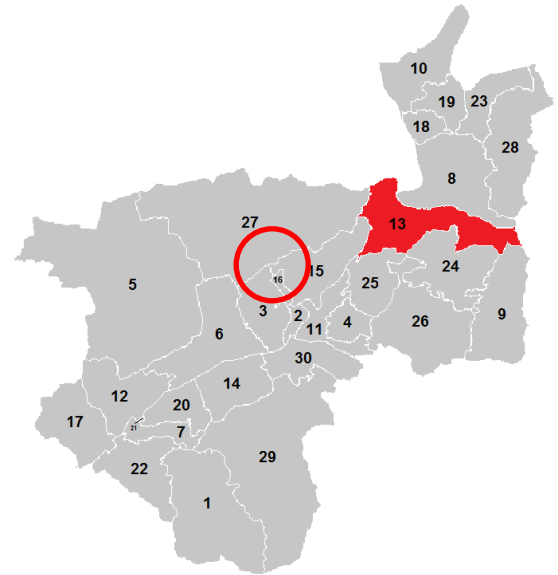

GEMEINDEN in Tirol

MARIASTEIN Bezirk Kufstein (KU)

Gemeinden im Bezirk Kufstein

- | | |
|----------------------|------------------------------|
| 1 Alpbach | 16 Mariastein |
| 2 Angath | 17 Münster |
| 3 Angerberg | 18 Niederndorf |
| 4 Bad Häring | 19 Niederndorferberg |
| 5 Brandenburg | 20 Radfeld |
| 6 Breitenbach am Inn | 21 Rattenberg |
| 7 Brixlegg | 22 Reith im Alpbachtal |
| 8 Ebbs | 23 Rettenschöss |
| 9 Ellmau | 24 Scheffau am Wilden Kaiser |
| 10 Erl | 25 Schwoich |
| 11 Kirchbichl | 26 Söll |
| 12 Kramsach | 27 Thiersee |
| 13 Kufstein | 28 Walchsee |
| 14 Kundl | 29 Wildschönau |
| 15 Langkampfen | 30 Wörgl |

Einwohner (2010)	315
Fläche in km2	2,4
Postleitzahl	6324
Seehöhe in m	575
Katastralgemeinde	Mariastein

Besucht am 3. September 2010

03.09.2010 17:24