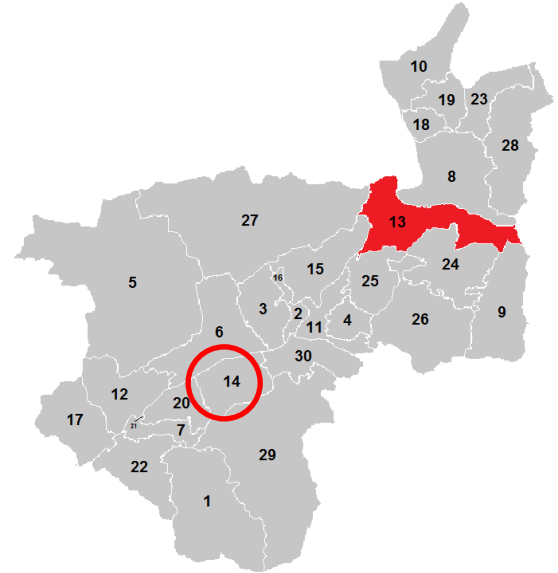

GEMEINDEN in Tirol

KUNDL Bezirk Kufstein (KU)

Gemeinden im Bezirk Kufstein

- | | |
|----------------------|------------------------------|
| 1 Alpbach | 16 Mariastein |
| 2 Angath | 17 Münster |
| 3 Angerberg | 18 Niederndorf |
| 4 Bad Häring | 19 Niederndorferberg |
| 5 Brandenberg | 20 Radfeld |
| 6 Breitenbach am Inn | 21 Rattenberg |
| 7 Brixlegg | 22 Reith im Alpbachtal |
| 8 Ebbs | 23 Rettenschöss |
| 9 Ellmau | 24 Scheffau am Wilden Kaiser |
| 10 Erl | 25 Schwoich |
| 11 Kirchbichl | 26 Söll |
| 12 Kramsach | 27 Thiersee |
| 13 Kufstein | 28 Walchsee |
| 14 Kundl | 29 Wildschönau |
| 15 Langkampfen | 30 Wörgl |

Einwohner (2010)	3.955
Fläche in km2	21,93
Postleitzahl	6250
Seehöhe in m	526
Katastralgemeinden	Kundl, Liesfeld

Besucht am 4. September 2010