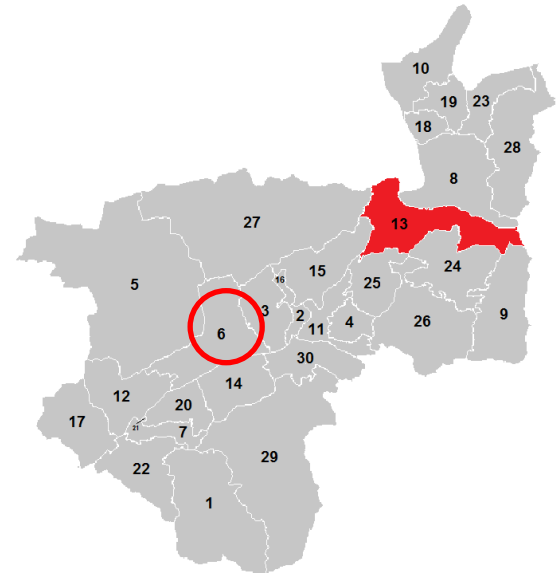

# GEMEINDEN in Tirol

## BREITENBACH am Inn Bezirk Kufstein (KU)

### Gemeinden im Bezirk Kufstein

- |                      |                              |
|----------------------|------------------------------|
| 1 Alpbach            | 16 Mariastein                |
| 2 Angath             | 17 Münster                   |
| 3 Angerberg          | 18 Niederndorf               |
| 4 Bad Häring         | 19 Niederndorferberg         |
| 5 Brandenberg        | 20 Radfeld                   |
| 6 Breitenbach am Inn | 21 Rattenberg                |
| 7 Brixlegg           | 22 Reith im Alpbachtal       |
| 8 Ebbs               | 23 Rettenschöss              |
| 9 Ellmau             | 24 Scheffau am Wilden Kaiser |
| 10 Erl               | 25 Schwoich                  |
| 11 Kirchbichl        | 26 Söll                      |
| 12 Kramsach          | 27 Thiersee                  |
| 13 Kufstein          | 28 Walchsee                  |
| 14 Kundl             | 29 Wildschönau               |
| 15 Langkampfen       | 30 Wörgl                     |

Einwohner (2010)	3.240
Fläche in km <sup>2</sup>	37,99
Postleitzahl	6252
Seehöhe in m	510
Katastralgemeinde	Breitenbach

Besucht am 4. September 2010

04.09.2010 10:48