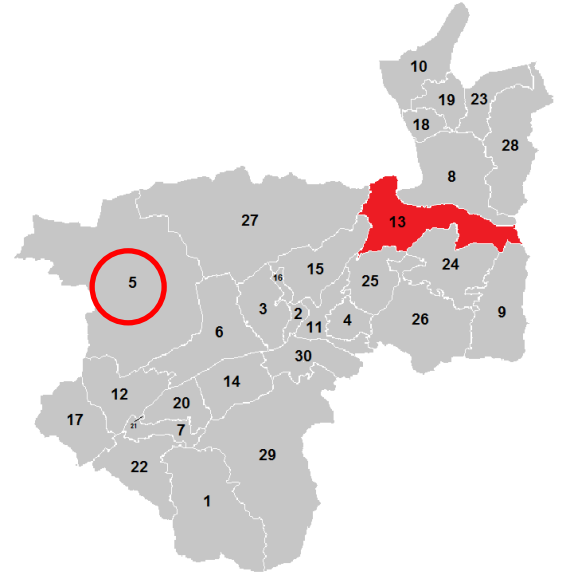

GEMEINDEN in Tirol

BRANDENBERG Bezirk Kufstein (KU)

Gemeinden im Bezirk Kufstein

- | | |
|----------------------|------------------------------|
| 1 Alpbach | 16 Mariastein |
| 2 Angath | 17 Münster |
| 3 Angerberg | 18 Niederndorf |
| 4 Bad Häring | 19 Niederndorferberg |
| 5 Brandenburg | 20 Radfeld |
| 6 Breitenbach am Inn | 21 Rattenberg |
| 7 Brixlegg | 22 Reith im Alpbachtal |
| 8 Ebbs | 23 Rettenschöss |
| 9 Ellmau | 24 Scheffau am Wilden Kaiser |
| 10 Erl | 25 Schwoich |
| 11 Kirchbichl | 26 Söll |
| 12 Kramsach | 27 Thiersee |
| 13 Kufstein | 28 Walchsee |
| 14 Kundl | 29 Wildschönau |
| 15 Langkampfen | 30 Wörgl |

Einwohner (2010)	1.556
Fläche in km²	130,18
Postleitzahl	6234
Seehöhe in m	919
Katastralgemeinde	Brandenburg

Besucht am 4. September 2010