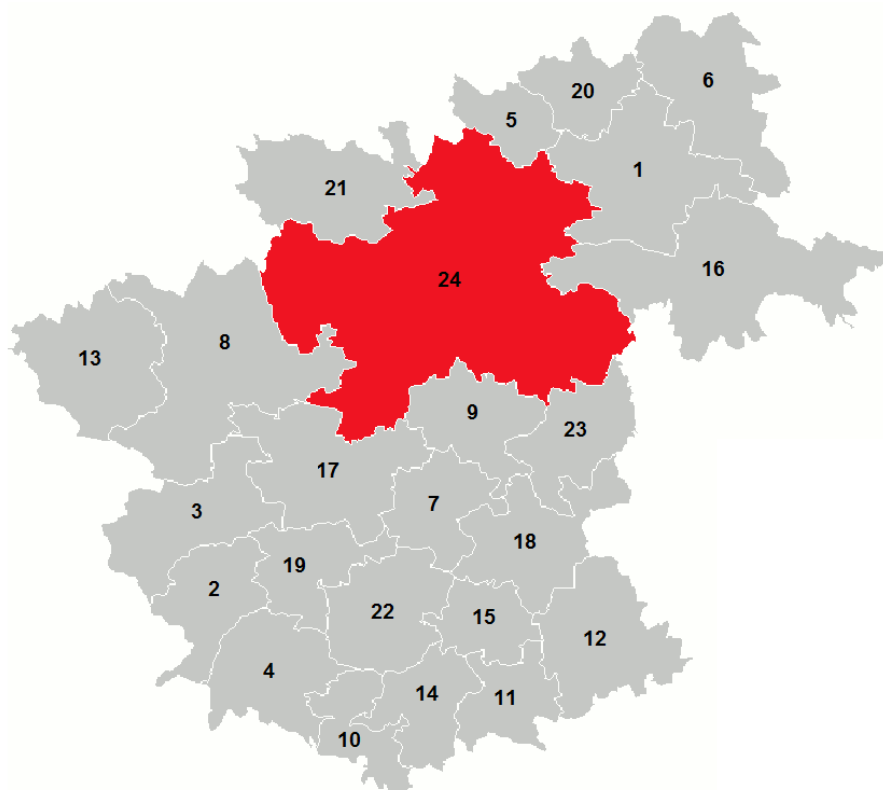

GEMEINDEN in Niederösterreich

BEZIRK ZWETTL (ZT)

Einwohner (2019)	42.222
Fläche in km²	1.399
Anzahl Gemeinden	24

Gemeinden im Bezirk Zwettl

- | | |
|------------------------|----------------------------|
| 1 Allentsteig | 13 Langschlag |
| 2 Altmelon | 14 Martinsberg |
| 3 Arbesbach | 15 Ottenschlag |
| 4 Bärnkopf | 16 Pölla |
| 5 Echsenbach | 17 Rappottenstein |
| 6 Göpfritz an der Wild | 18 Sallingberg |
| 7 Grafenschlag | 19 Schönbach |
| 8 Groß Gerungs | 20 Schwarzenau |
| 9 Großgöttfritz | 21 Schweiggers |
| 10 Gutenbrunn | 22 Traunstein |
| 11 Kirchschatz | 23 Waldhausen |
| 12 Kottes-Purk | 24 Zwettl-Niederösterreich |