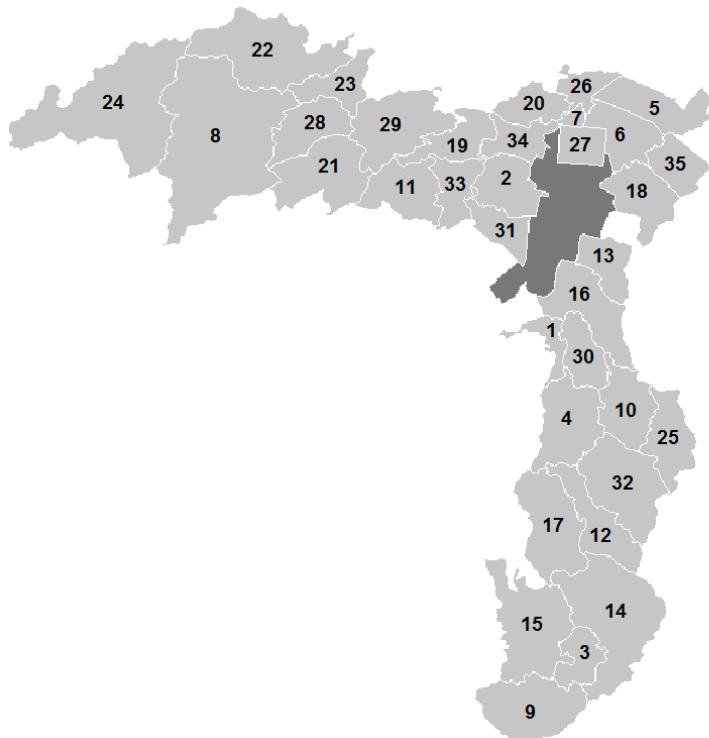

GEMEINDEN in Niederösterreich

BEZIRK WIENER NEUSTADT (WB)

Einwohner (2019)	77.991
Fläche in km²	972
Anzahl Gemeinden	35

Gemeinden im Bezirk Wiener Neustadt

- | | |
|----------------------------|--------------------------------------|
| 1 Bad Erlach | 14 Kirchschlag in der Buckligen Welt |
| 2 Bad Fischau-Brunn | 15 Krumbach |
| 3 Bad Schönau | 16 Lanzenkirchen |
| 4 Bromberg | 17 Lichtenegg |
| 5 Ebenfurth | 18 Lichtenwörth |
| 6 Eggendorf | 19 Markt Piesting |
| 7 Felixdorf | 20 Matzendorf-Hölles |
| 8 Gutenstein | 21 Miesenbach |
| 9 Hochneukirchen-Gschoaidt | 22 Muggendorf |
| 10 Hochwolkersdorf | 23 Pernitz |
| 11 Hohe Wand | 24 Rohr im Gebirge |
| 12 Hollenthon | 25 Schwarzenbach |
| 13 Katzelsdorf | 26 Sollenau |
| | 27 Theresienfeld |
| | 28 Waidmannsfeld |
| | 29 Waldegg |
| | 30 Walpersbach |
| | 31 Weikersdorf am Steinfelde |
| | 32 Wiesmath |
| | 33 Winzendorf-Muthmannsdorf |
| | 34 Wöllersdorf-Steinabrückl |
| | 35 Zillingdorf |