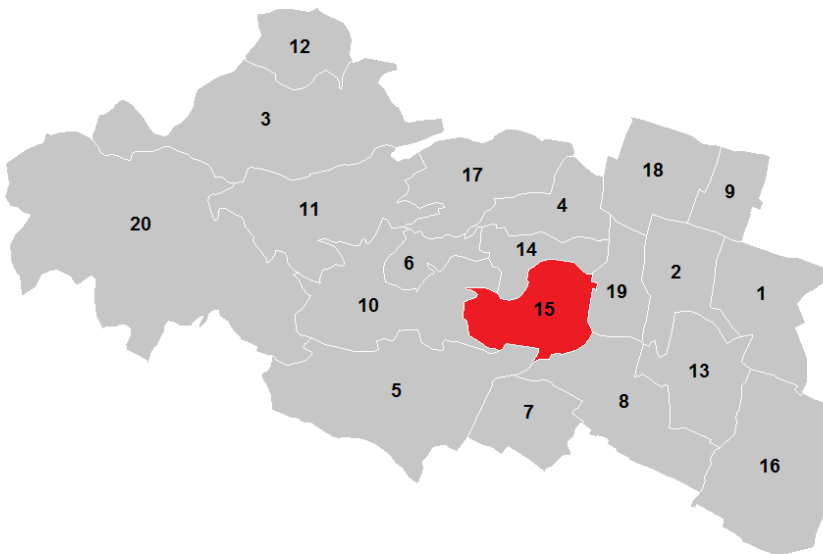

GEMEINDEN in Niederösterreich

BEZIRK MÖDLING (MD)

Einwohner (2019)	118.998
Fläche in km²	277
Anzahl Gemeinden	20

Gemeinden im Bezirk Mödling

- | | |
|-------------------------|---------------------|
| 01 Achau | 11 Kaltenleutgeben |
| 02 Biedermannsdorf | 12 Laab im Walde |
| 03 Breitenfurt bei Wien | 13 Laxenburg |
| 04 Brunn am Gebirge | 14 Maria Enzersdorf |
| 05 Gaaden | 15 Mödling |
| 06 Gießhübl | 16 Münchendorf |
| 07 Gumpoldskirchen | 17 Perchtoldsdorf |
| 08 Guntramsdorf | 18 Vösendorf |
| 09 Hennersdorf | 19 Wiener Neudorf |
| 10 Hinterbrühl | 20 Wienerwald |