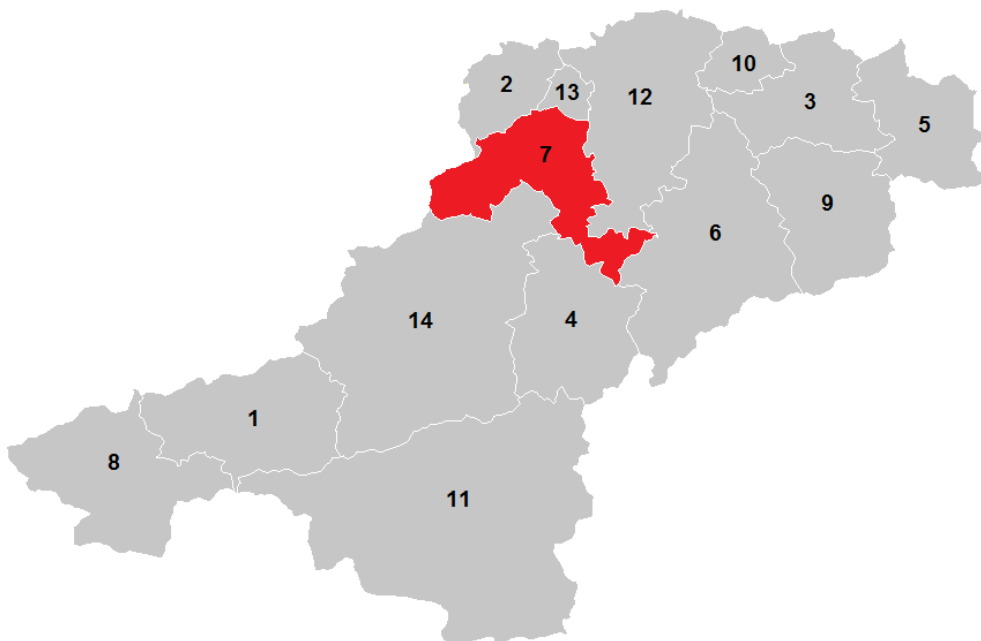

# GEMEINDEN in Niederösterreich

## BEZIRK LILIENFELD (LF)

<b>Einwohner (2019)</b>	25.812
<b>Fläche in km<sup>2</sup></b>	932
<b>Anzahl Gemeinden</b>	14

### Gemeinden im Bezirk Lilienfeld

- |              |                           |
|--------------|---------------------------|
| 1 Annaberg   | 8 Mitterbach am Erlaufsee |
| 2 Eschenau   | 9 Ramsau                  |
| 3 Hainfeld   | 10 Rohrbach an der Gölsen |
| 4 Hohenberg  | 11 St. Aegydt am Neuwalde |
| 5 Kaumberg   | 12 St. Veit an der Gölsen |
| 6 Kleinzell  | 13 Traisen                |
| 7 Lilienfeld | 14 Türitz                 |