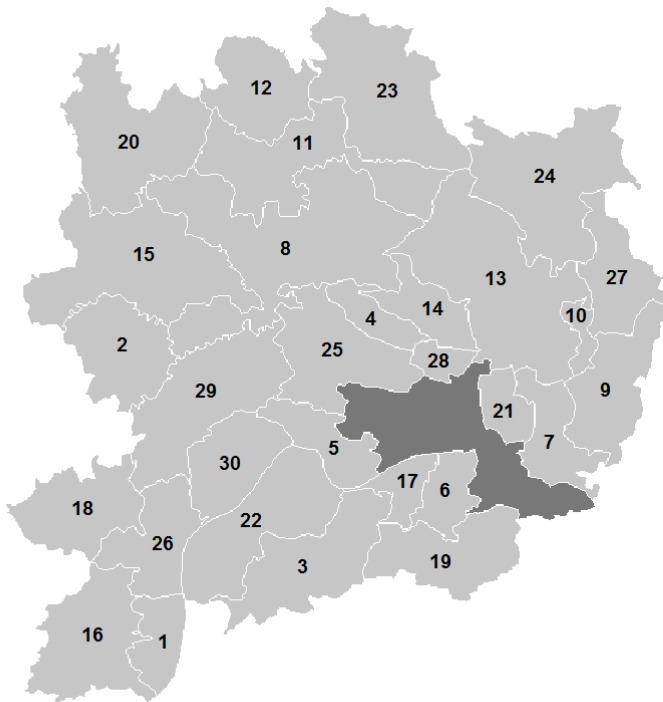

GEMEINDEN in Niederösterreich

BEZIRK KREMS (KR)

Einwohner (2019)	56.596
Fläche in km²	923
Anzahl Gemeinden	30

Gemeinden im Bezirk Krems

- | | |
|-------------------------------------|--------------------------------|
| 1 Aggsbach | 16 Maria Laach am Jauerling |
| 2 Albrechtsberg an der Großen Krems | 17 Mautern an der Donau |
| 3 Bergern im Dunkelsteinerwald | 18 Mühl Dorf |
| 4 Droß | 19 Paudorf |
| 5 Dürnstein | 20 Rastendorf |
| 6 Furth bei Göttweig | 21 Rohrendorf bei Krems |
| 7 Gedersdorf | 22 Rossatz-Arnsdorf |
| 8 Gföhl | 23 St. Leonhard am Hornerwald |
| 9 Grafenegg | 24 Schönberg am Kamp |
| 10 Hadersdorf-Kammern | 25 Senftenberg |
| 11 Jaidhof | 26 Spitz an der Donau |
| 12 Krumau am Kamp | 27 Straß im Straßertale |
| 13 Langenlois | 28 Stratzing |
| 14 Lengenfeld | 29 Weinzierl am Walde |
| 15 Lichtenau im Waldviertel | 30 Weißenkirchen in der Wachau |