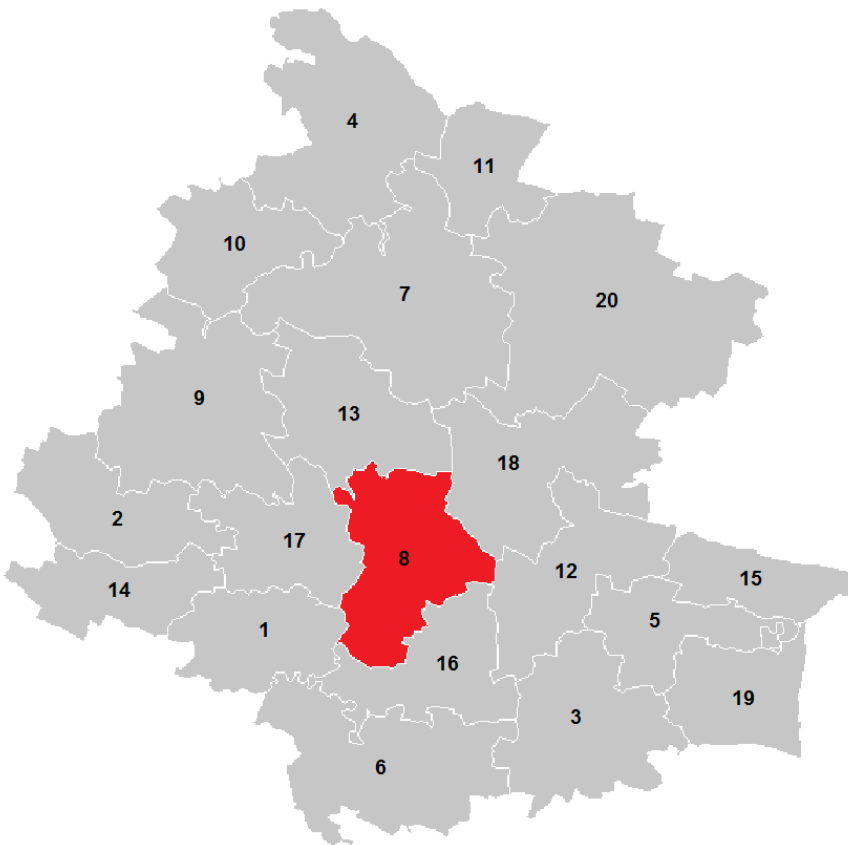

GEMEINDEN in Niederösterreich

BEZIRK HORN (HO)

Einwohner (2019)	31.090
Fläche in km²	784
Anzahl Gemeinden	20

Gemeinden im Bezirk Horn

- 1 Altenburg
- 2 Brunn an der Wild
- 3 Burgschleinitz-Kühnring
- 4 Drosendorf-Zissersdorf
- 5 Eggenburg
- 6 Gars am Kamp
- 7 Geras
- 8 Horn
- 9 Imfritz-Messern
- 10 Japons
- 11 Langau
- 12 Meiseldorf
- 13 Pernegg
- 14 Röhrenbach
- 15 Röschitz
- 16 Rosenberg-Mold
- 17 St. Bernhard-Frauenhofen
- 18 Sigmundsherberg
- 19 Straning-Grafenberg
- 20 Weitersfeld