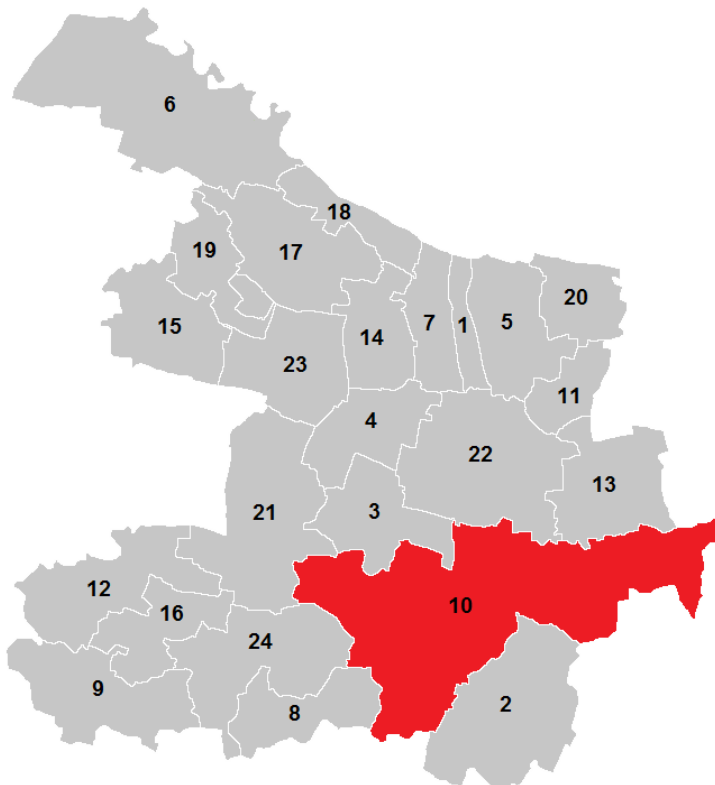

# GEMEINDEN in Niederösterreich

## BEZIRK HOLLABRUNN (HL)

<b>Einwohner (2019)</b>	50.858
<b>Fläche in km<sup>2</sup></b>	1.011
<b>Anzahl Gemeinden</b>	24

### Gemeinden im Bezirk Hollabrunn

- |                            |                              |
|----------------------------|------------------------------|
| 1 Alberndorf im Pulkautal  | 13 Nappersdorf-Kammersdorf   |
| 2 Göllersdorf              | 14 Pernersdorf               |
| 3 Grabern                  | 15 Pulkau                    |
| 4 Guntersdorf              | 16 Ravelsbach                |
| 5 Hadres                   | 17 Retz                      |
| 6 Hardegg                  | 18 Retzbach                  |
| 7 Haugsdorf                | 19 Schrattenthal             |
| 8 Heldenberg               | 20 Seefeld-Kadolz            |
| 9 Hohenwarth-Mühlbach a.M. | 21 Sitzendorf an der Schmida |
| 10 Hollabrunn              | 22 Wullersdorf               |
| 11 Mailberg                | 23 Zellerndorf               |
| 12 Maissau                 | 24 Ziersdorf                 |