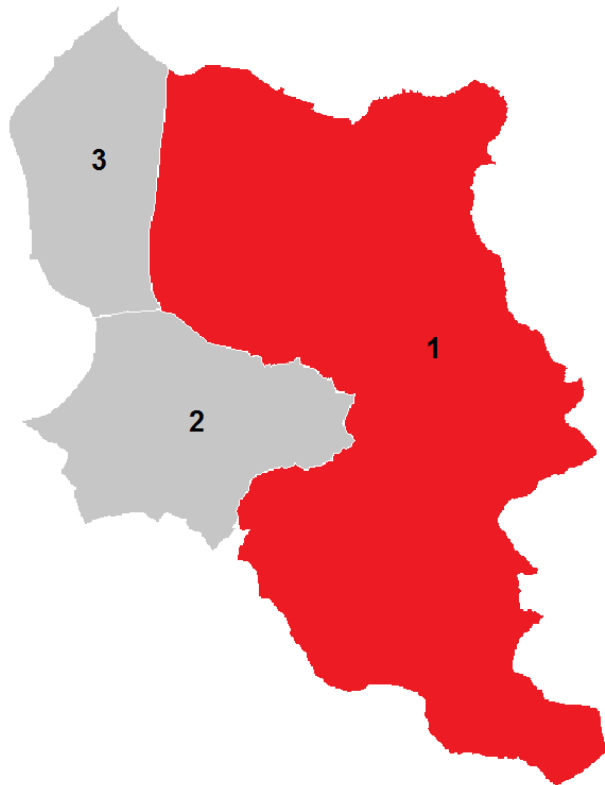

GEMEINDEN in Vorarlberg

BEZIRK DORNBIRN (DO)

Gemeinden im Bezirk Dornbirn

1 Dornbirn
2 Hohenems

3 Lustenau

Einwohner (2019)	89.041
Fläche in km²	172
Anzahl Gemeinden	3